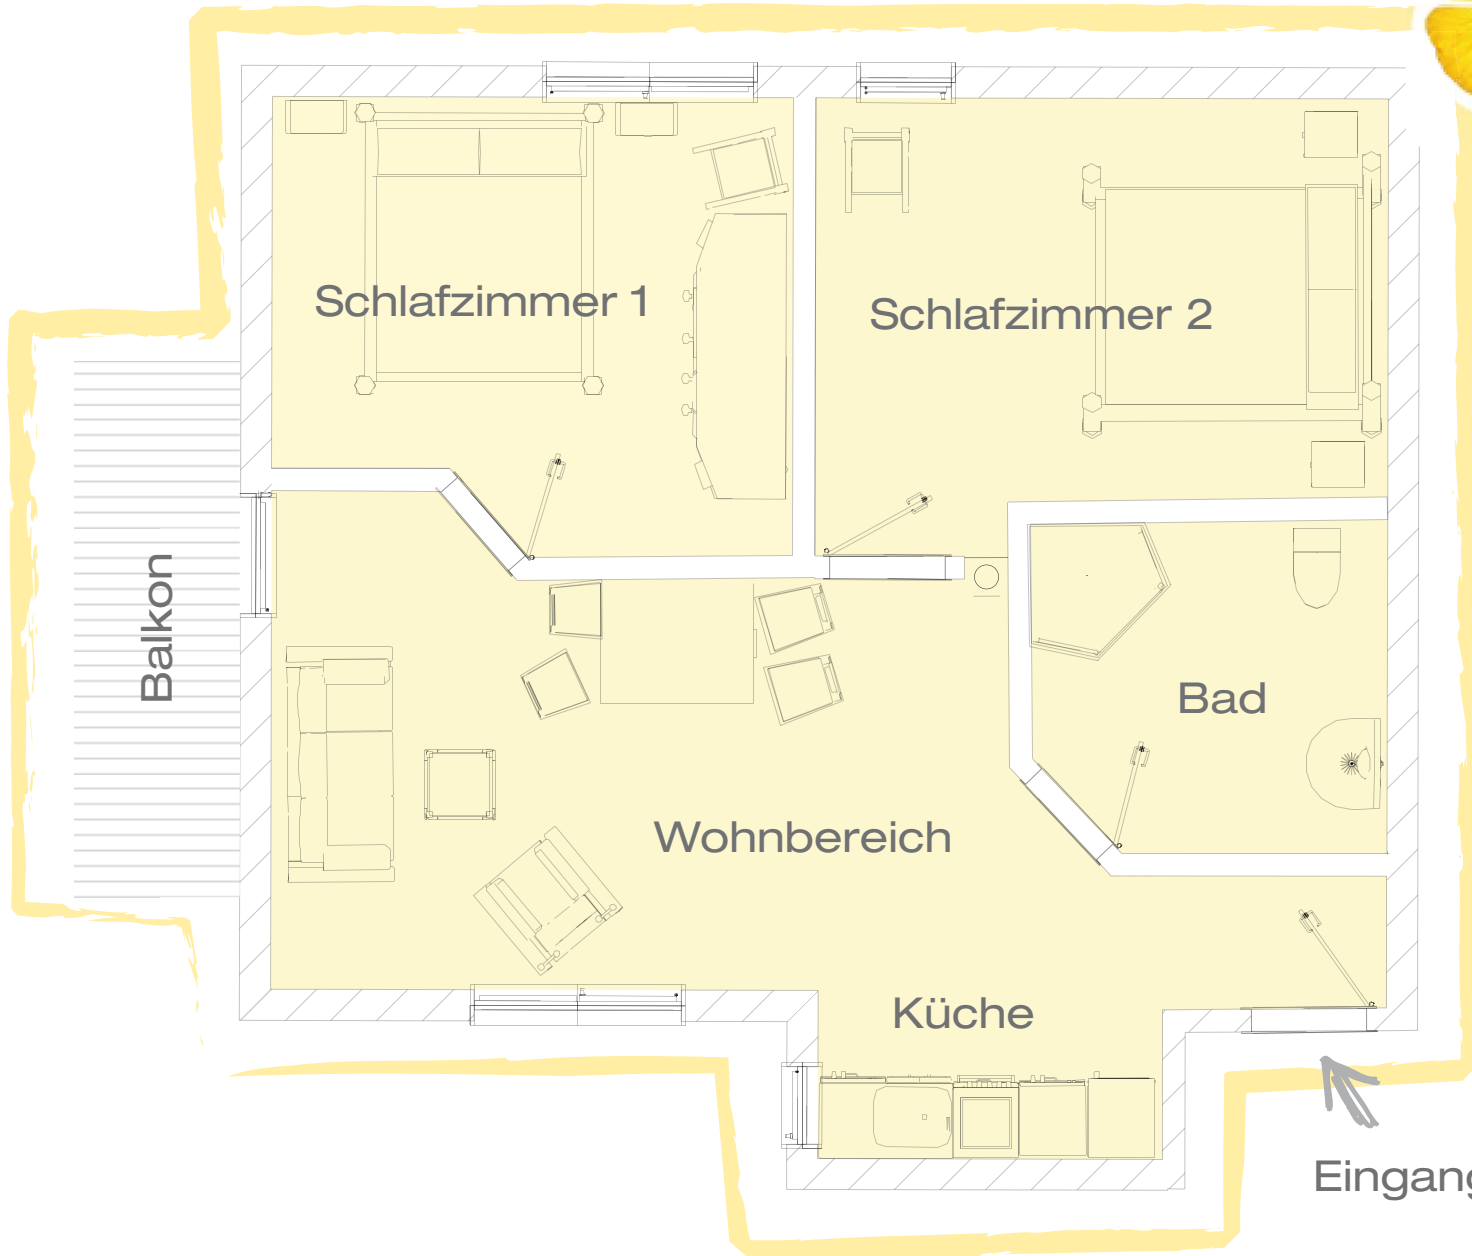

Grundriss der Wohnung

# Butterblümchen

- \* 60 qm
- \* Schlafzimmer
- \* großer Wohnbereich mit Küche
- \* Essecke
- \* Couchecke (als Schlafcouch verwandelbar)
- \* Bad mit Dusche
- \* Balkon
- \* maximal 6 Personen