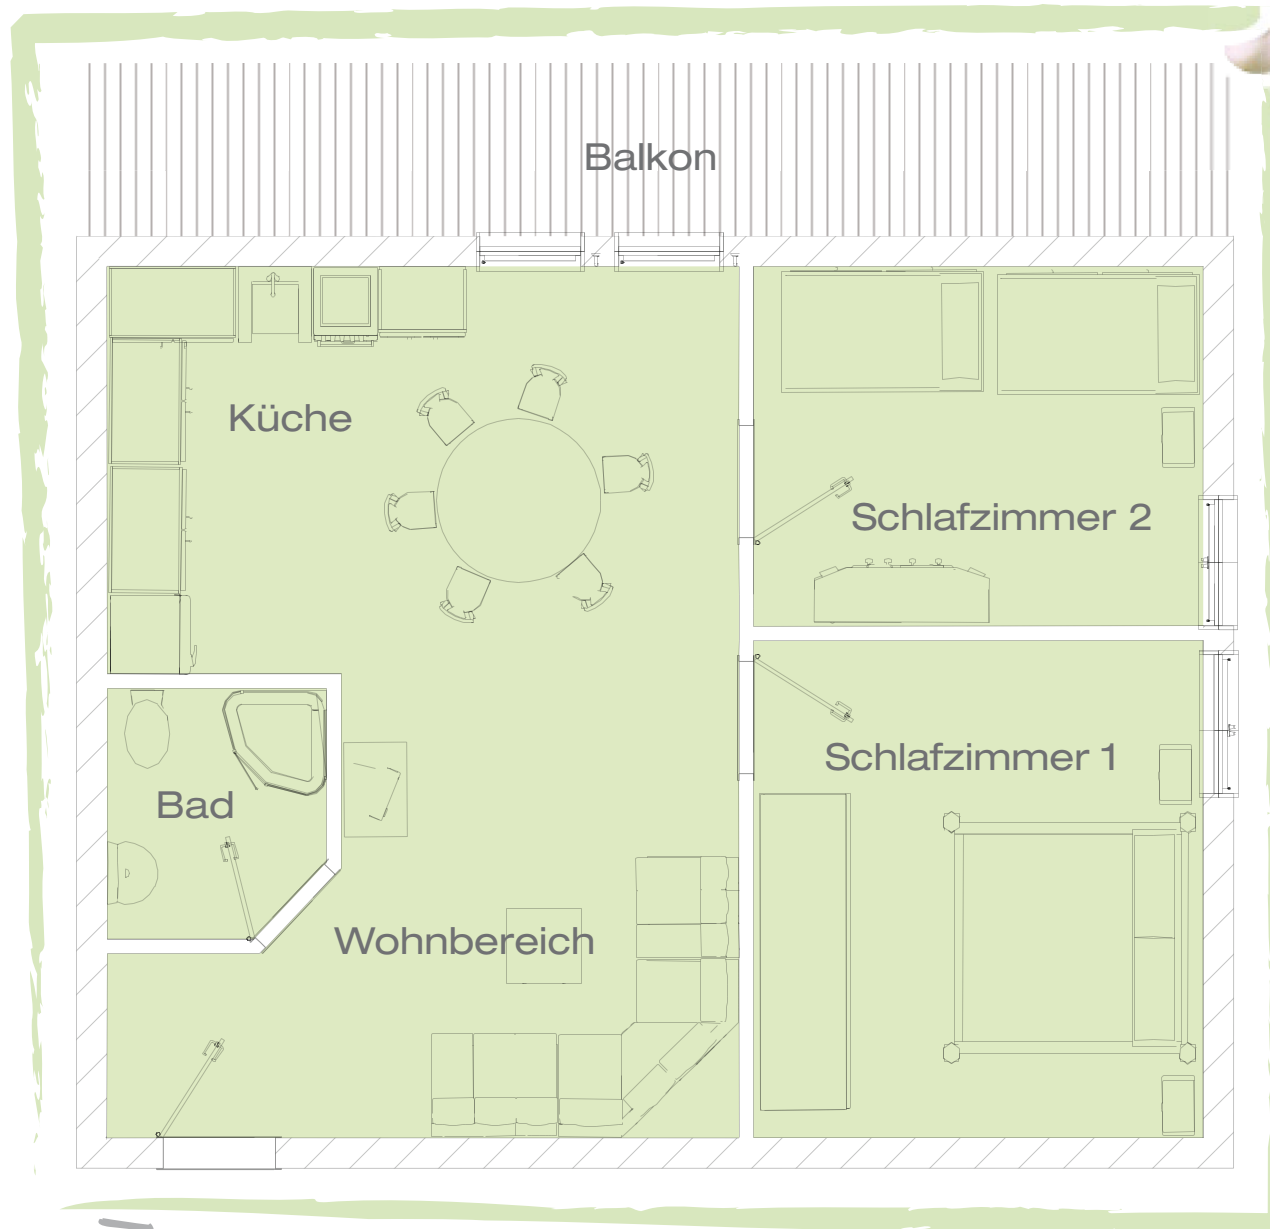

Grundriss der Wohnung

# Maiglöckchen

- \* 60 qm
- \* 2 Schlafzimmer
- \* großer Wohnbereich mit Küche
- \* Essecke
- \* Rundcouchecke (als Schlafcouch verwandelbar)
- \* Bad mit Dusche
- \* großer Balkon
- \* maximal 6 Personen

Eingang →