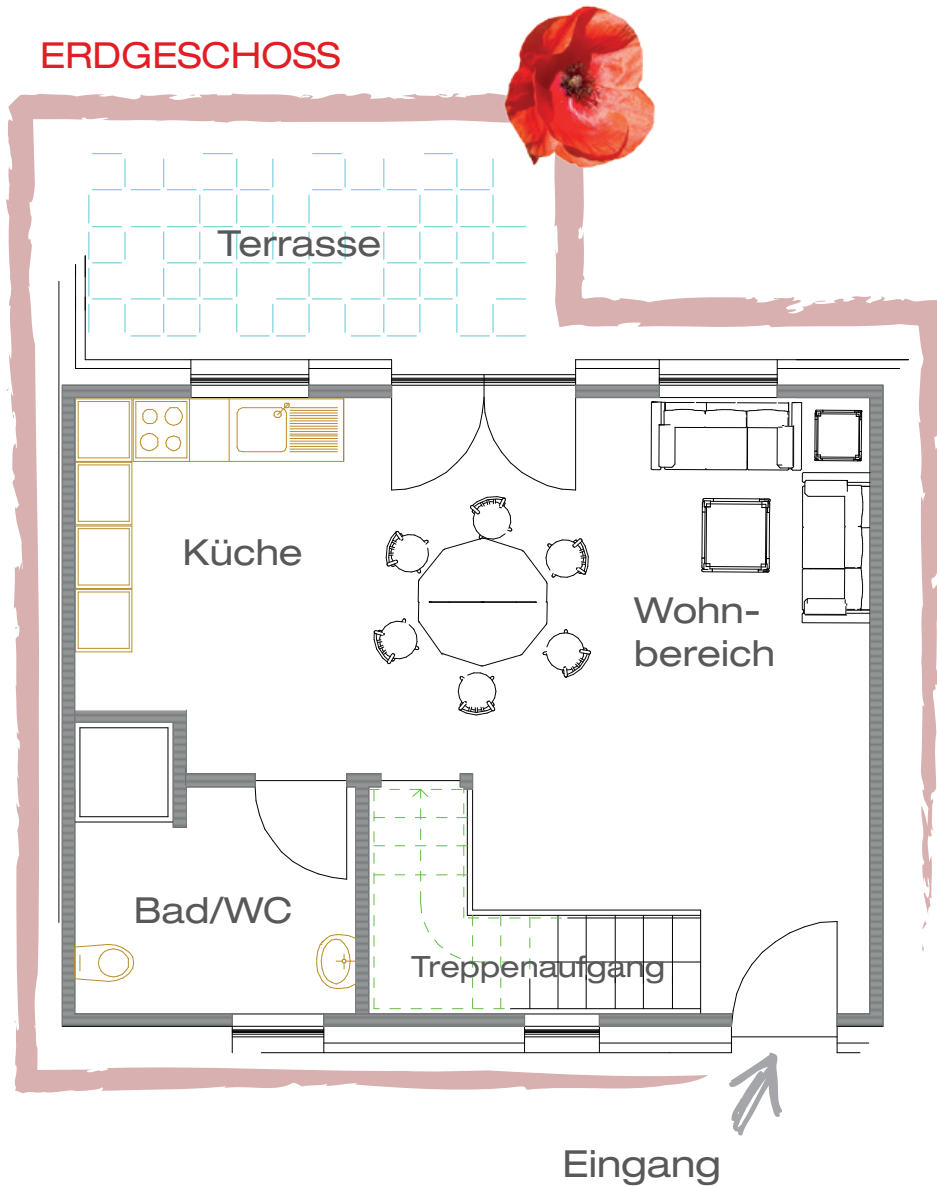

Grundriss des Schwedenhaus

## ERDGESCHOSS

- \* 90 qm
- \* 3 Schlafzimmer (1 Doppelbett, 2 Einzelbetten, 1 Etagenbett, 1 Kinderbett)
- \* 2 große Bäder
- \* großzügiger Wohn- und Essbereich
- \* Schlafcouch
- \* Küche

- \* Diele
- \* überdachte Terrasse
- \* Kinderhochstuhl
- \* Spülmaschine
- \* Sat-TV
- \* Höchstpersonenzahl 6-8 Personen

## DACHGESCHOSS