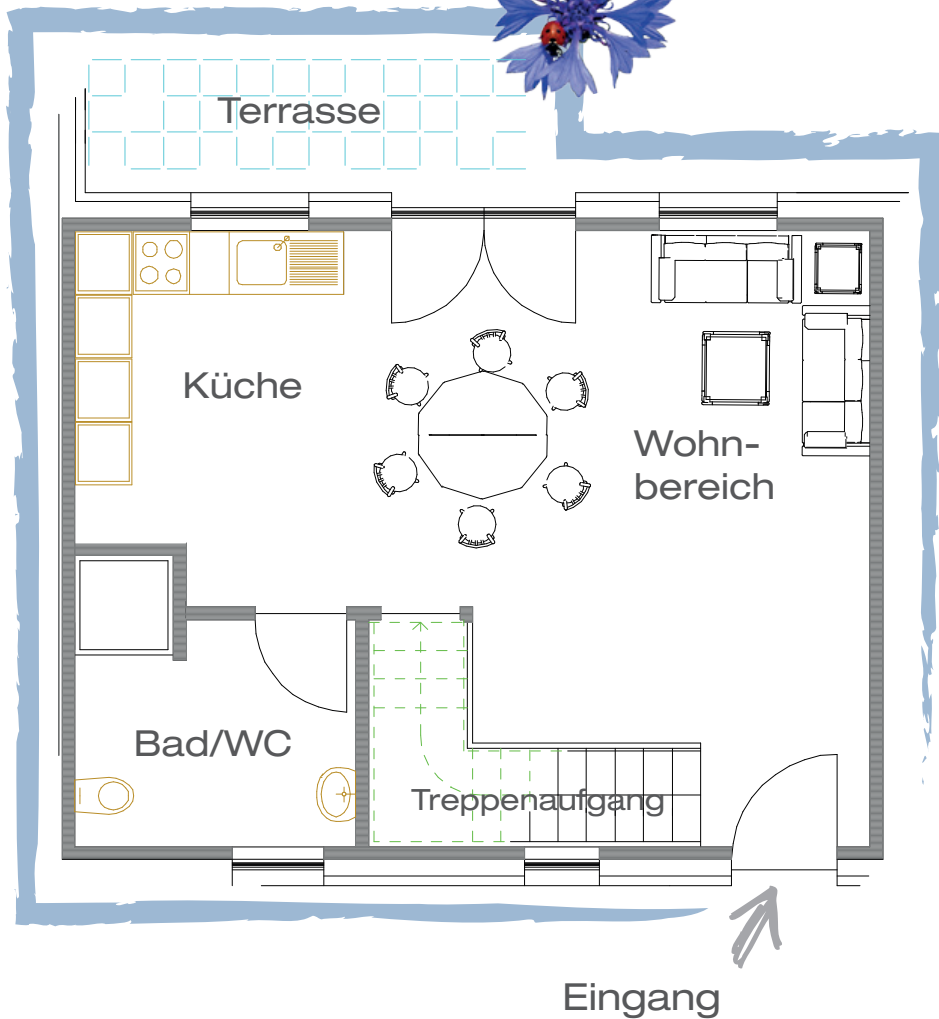

Grundriss des Schwedenhaus

Kornblume

ERDGESCHOSS

- * 90 qm
- * 3 Schlafzimmer (1 Doppelbett, 2 Einzelbetten, 1 Etagenbett, 1 Kinderbett)
- * 2 große Bäder
- * großzügiger Wohn- und Essbereich
- * Schlafcouch
- * Küche

- * Diele
- * überdachte Terrasse
- * Kinderhochstuhl
- * Spülmaschine
- * Sat-TV
- * Höchstpersonenzahl 6-8 Personen

DACHGESCHOSS