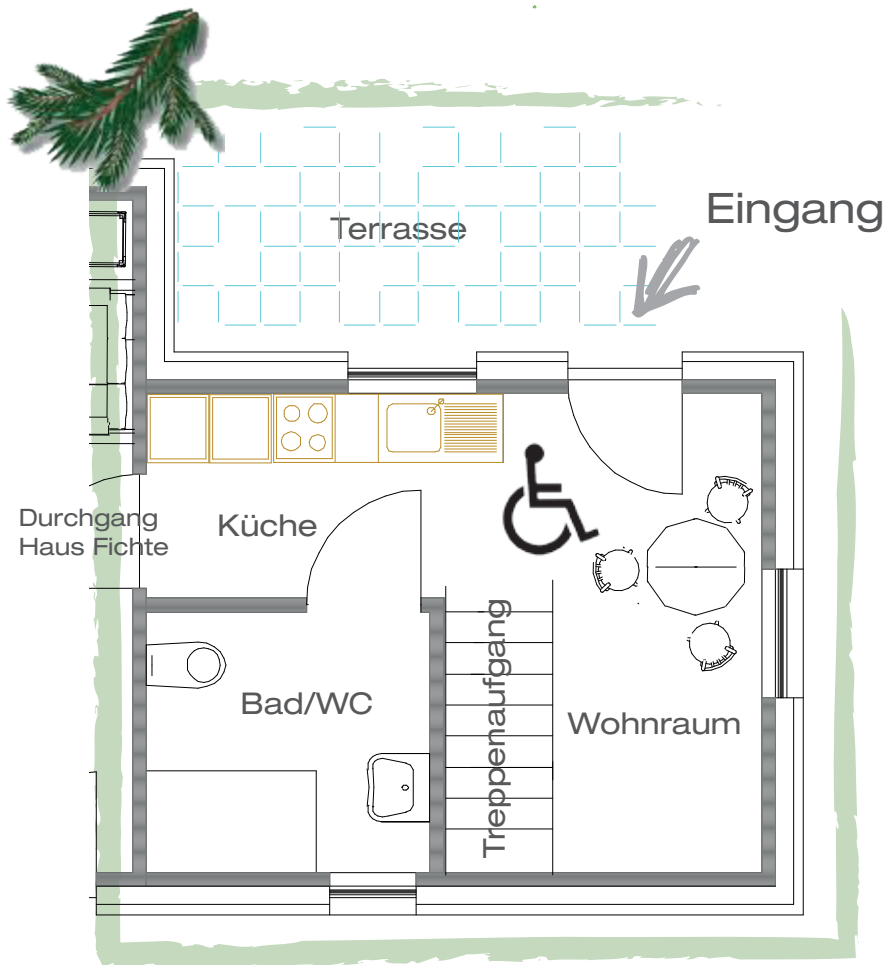

Grundriss des Anbaus

# Tanne

Der Anbau ist direkt mit dem Haus Fichte verbunden und kann als Frühstücksraum oder bei Bedarf als zusätzlicher Wohnraum zum Haus genutzt werden, oder alleine, abgetrennt vom Haus Fichte gebucht werden.

## ERDGESCHOSS

- \* 35 qm
- \* Behindertengerechter Eingang und Bad
- \* zwei Wohnebenen
- \* 1 Dreibettzimmer im Dachspitz
- \* kleine Küche
- \* Wohn- und Essbereich
- \* überdachte Terrasse

## DACHGESCHOSS