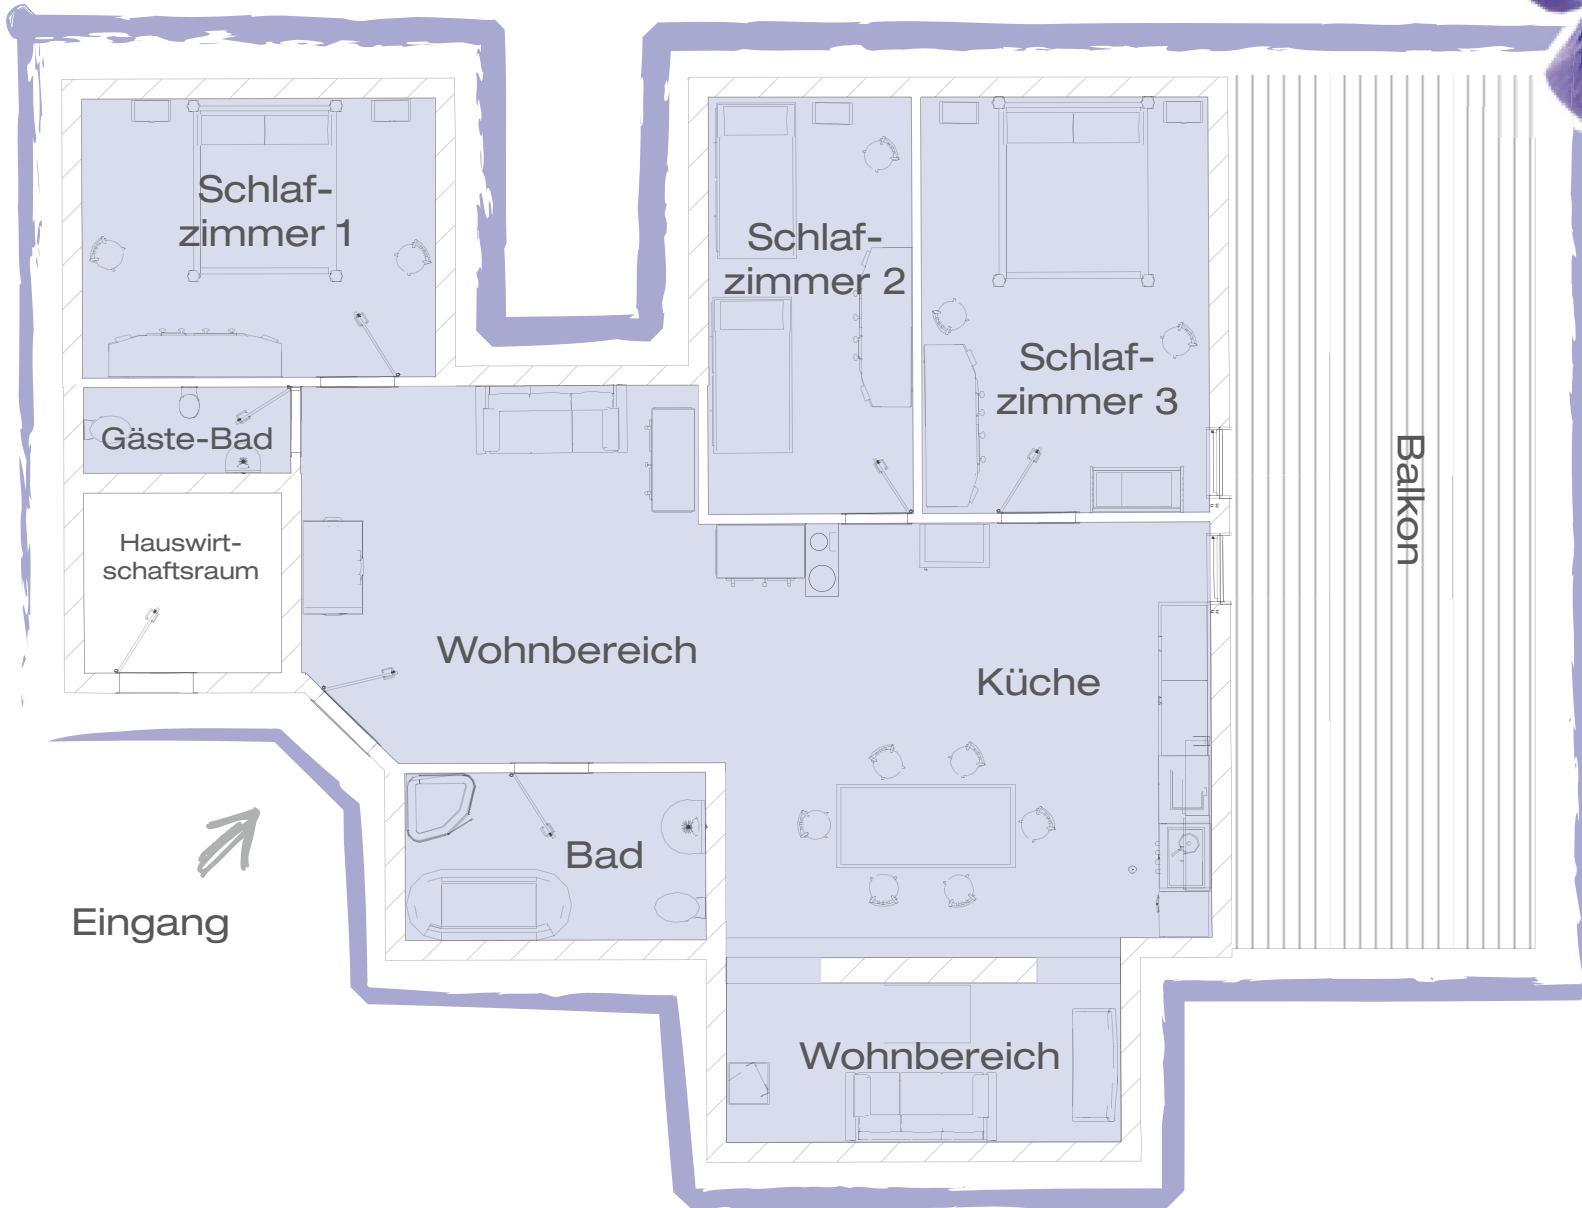

Grundriss der Wohnung

Veilchen

- * 120 qm
- * 3 Schlafzimmer
- * großer Wohnbereich mit Küche
- * Essecke
- * Couchecke mit Sat-TV
- * Schlafcouch
- * Bad mit Dusche und Badewanne
- * Gästebad
- * großer Balkon
- * maximal 8 Personen